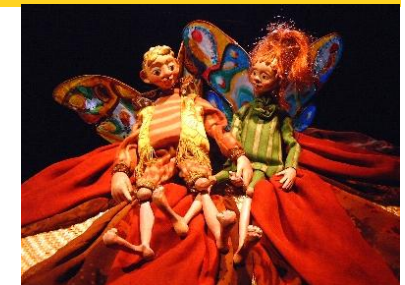

Däumelinchen

Däumelinchen ist ein lustiges, keckes Mädchen, kaum größer als ein Daumen, geboren durch Magie aus einem Samenkorn. Sie durchlebt eine Reihe von Abenteuern, denn ihre Mutter will unbedingt einen Ehemann für sie finden. Ein poetisch-frechtes Vergnügen nach H.C. Andersen.

Eintritt E:9,-/K:6,-, Dauer 45 Minuten, **Uhrzeit 15h**

ab 4